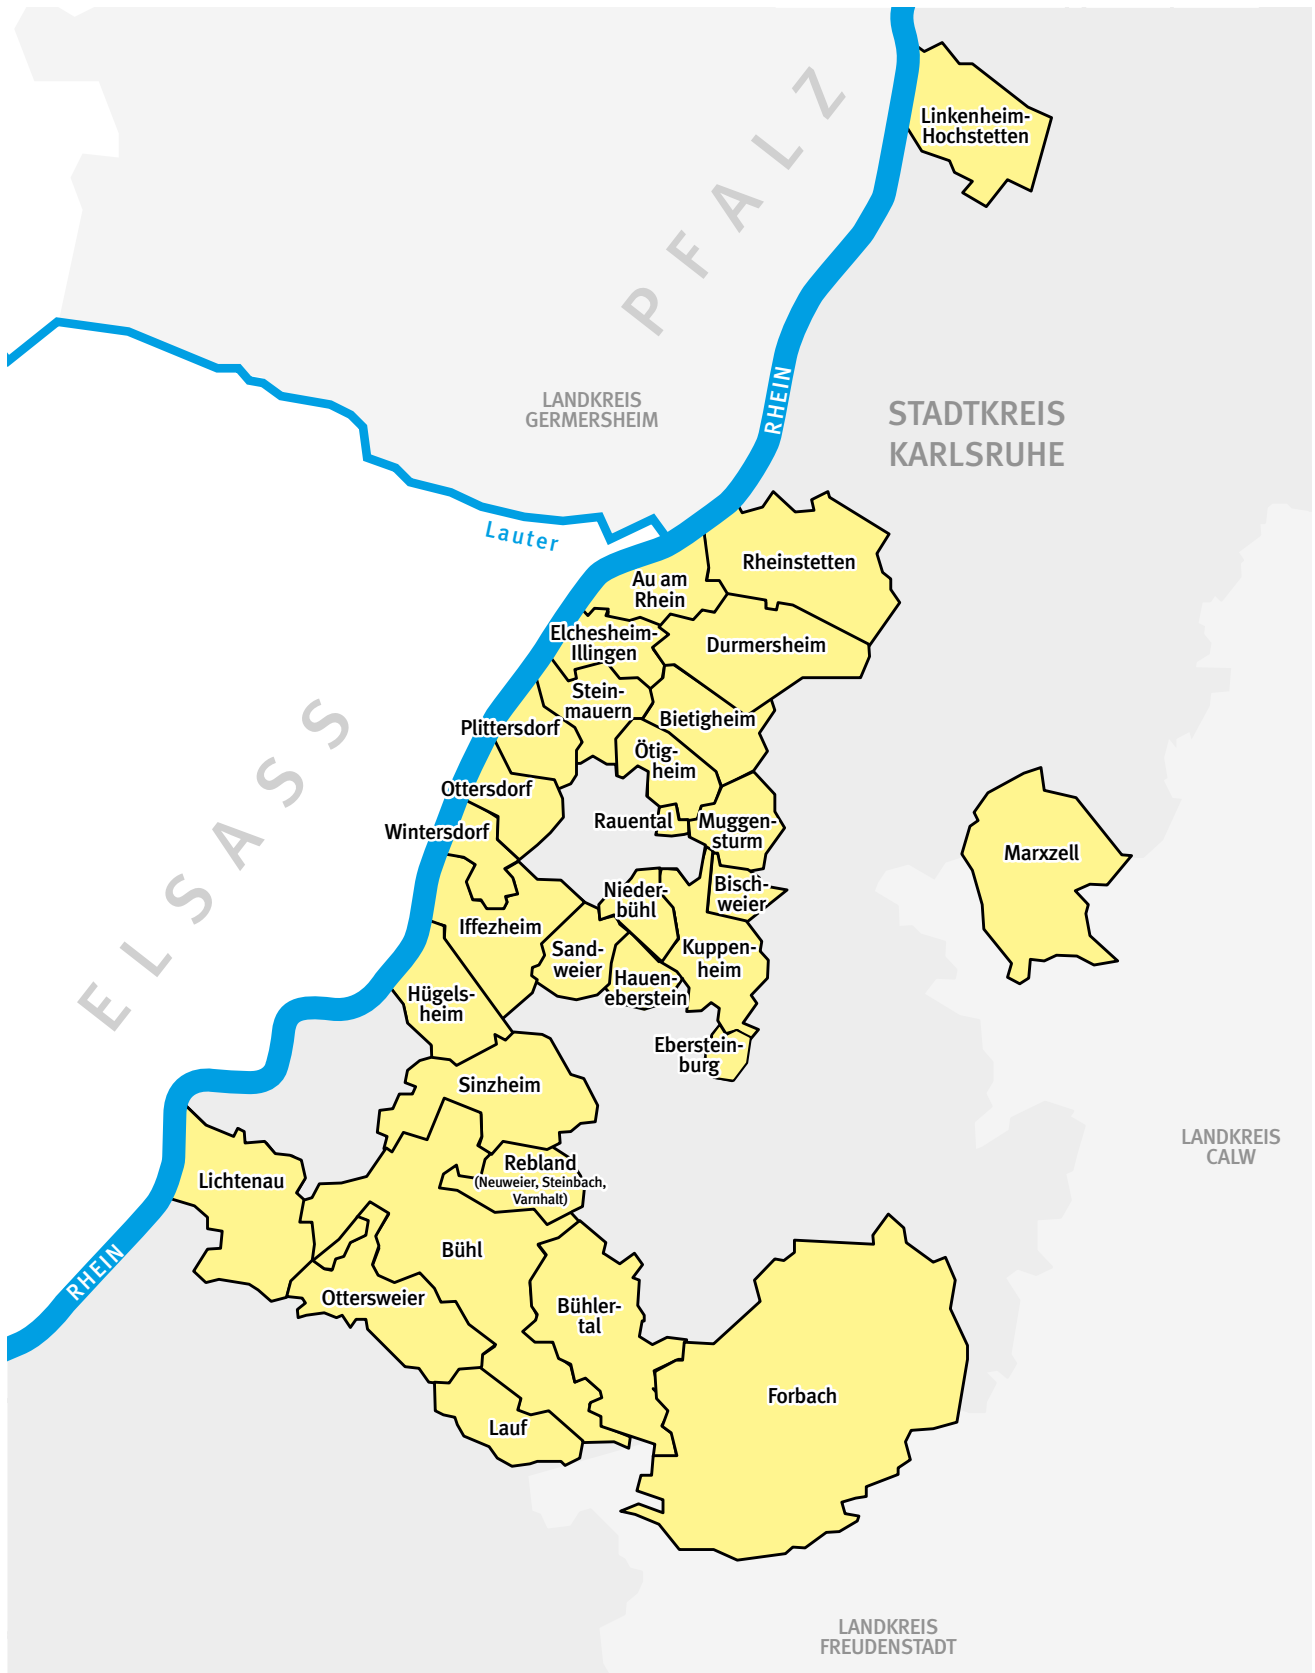

VERBREITUNGSGEBIET

Stand: März 2022

DÜRRSCHNABEL

Druck & Medien GmbH

Schulstraße 12 · 76477 Elchesheim-Illingen
Telefon 07245 9270-0 · Fax 07245 9270-50
info@duerrschnabel.com
www.duerrschnabel.com

VERBREITUNGSGEBIET

Auflage und Erscheinungstag

	Ortsausgabe	Auflage	Erscheinungstag
1	Au am Rhein	1.080	Freitag
2	Bietigheim	1.650	Donnerstag
3	Bühl	3.510	Freitag
4	Bühlertal	1.920	Freitag
5	Durmersheim	2.940	Donnerstag
6	Ebersteinburg	200	Freitag
7	Elchesheim-Illingen	970	Freitag
8	Forbach	1.180	Donnerstag
9	Haueneberstein	1.010	Freitag
10	Hügelsheim	740	Freitag
11	Iffezheim	1.310	Freitag
12	Kuppenheim + Bischweier	2.470	Donnerstag
13	Lauf	1.140	Freitag
14	Lichtenau	1.360	Freitag
15	Linkenheim-Hochstetten	2.290	Donnerstag
16	Marzell	1.420	Freitag
17	Muggensturm	1.510	Donnerstag
18	Niederbühl	460	Freitag
19	Ötigheim	1.430	Donnerstag
20	Ottersdorf	580	Freitag
21	Ottersweier	1.500	Freitag
22	Plittersdorf	720	Freitag
23	Rauental	390	Freitag
24	Rebland	1.800	Freitag
25	Rheinstetten	11.260	Donnerstag
26	Sandweier	860	Freitag
27	Sinzheim	2.510	Freitag
28	Steinmauern	820	Donnerstag
29	Wintersdorf	510	Freitag